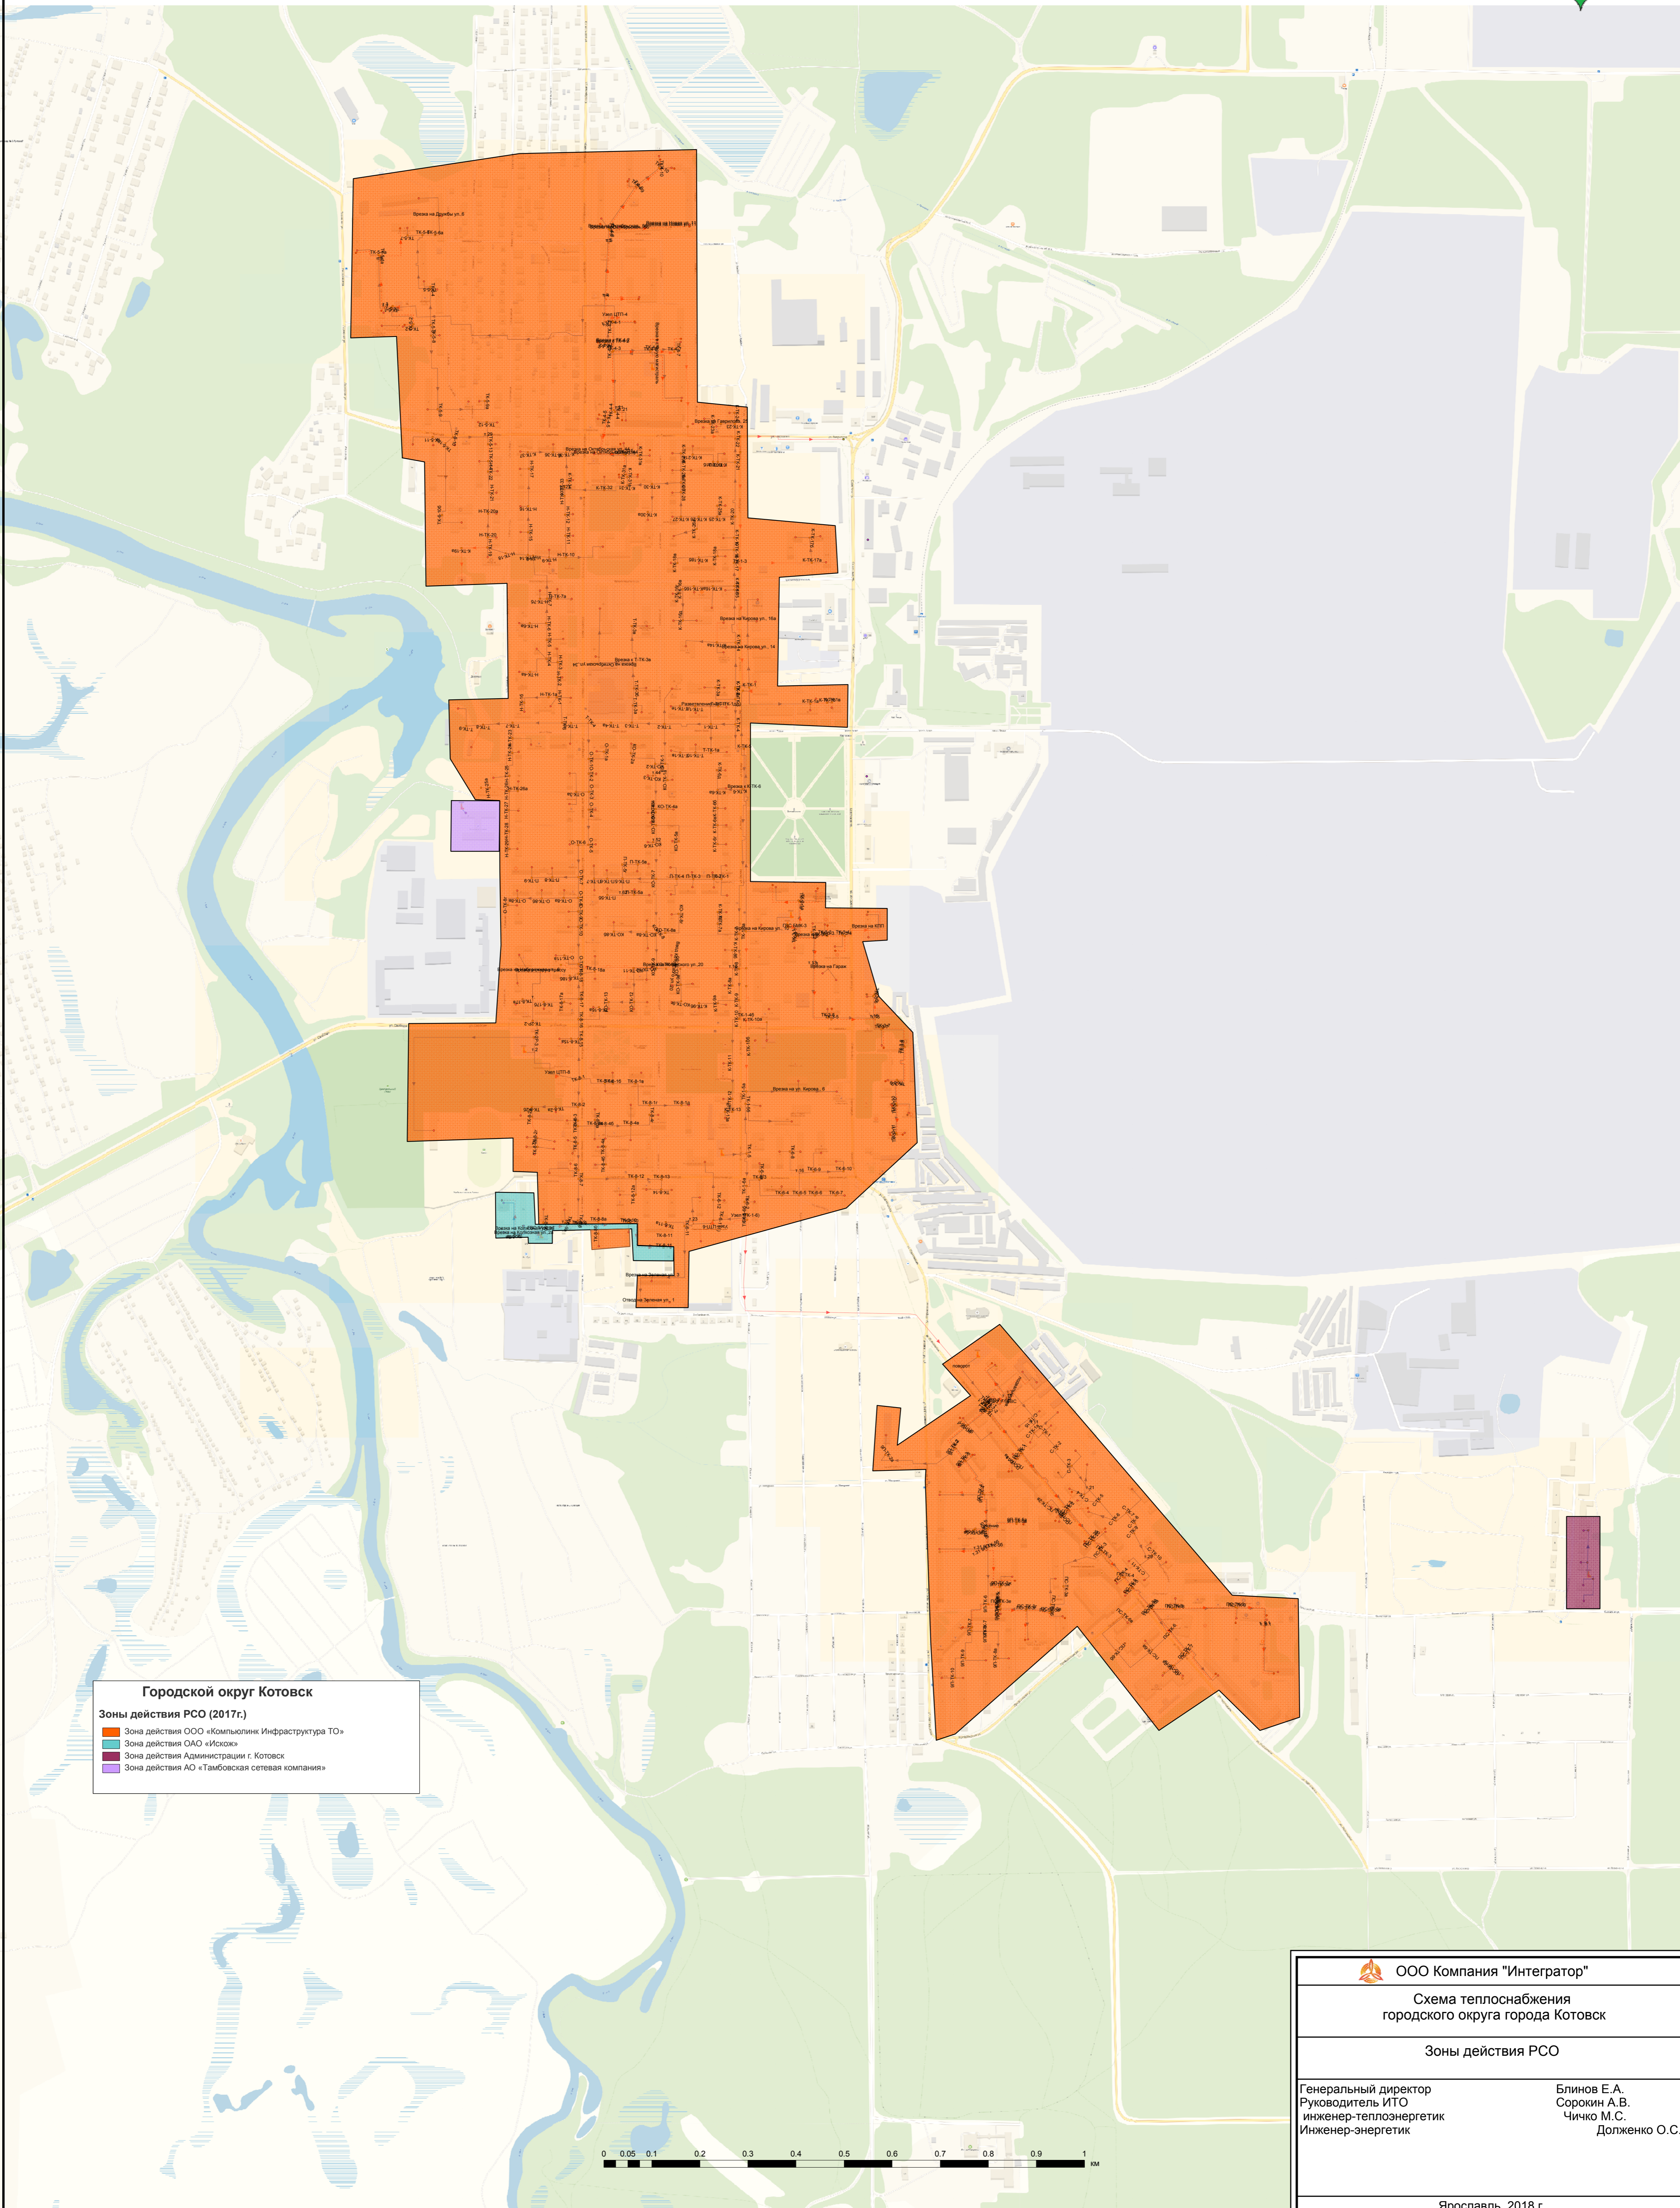

ИНТЕГРАТОР
Инженерные системы

ТАМБОВСКАЯ ОБЛАСТЬ

СХЕМА ТЕПЛОСНАБЖЕНИЯ ГОРОДСКОГО ОКРУГА ГОРОДА КОТОВСК

Зоны действия РСО

Городской округ Котовск
Зоны действия РСО (2017г.)

- Зона действия ООО «Компьюлинк Инфраструктура ТО»
- Зона действия ОАО «Искож»
- Зона действия Администрации г. Котовск
- Зона действия АО «Тамбовская сетевая компания»